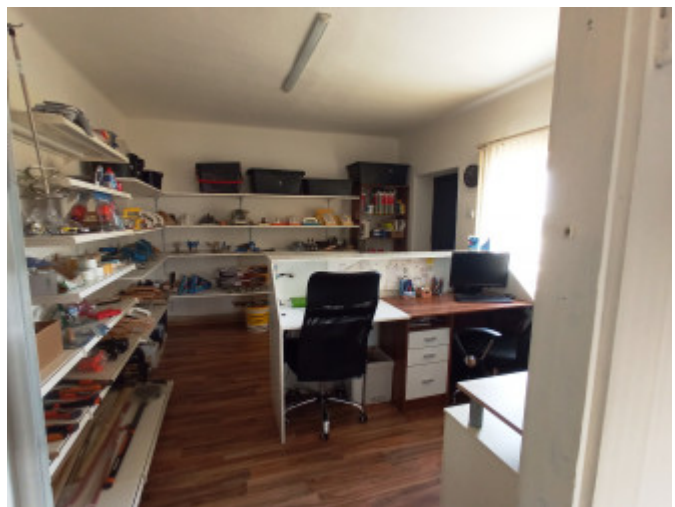

neďaleko je autobusová zastávka.

REALITNÝ MAKLÉR

*Maklér:
Telefón:
E-mail:*

Šupicová Magdaléna
+421 948097419
supicova.magda@gmail.com