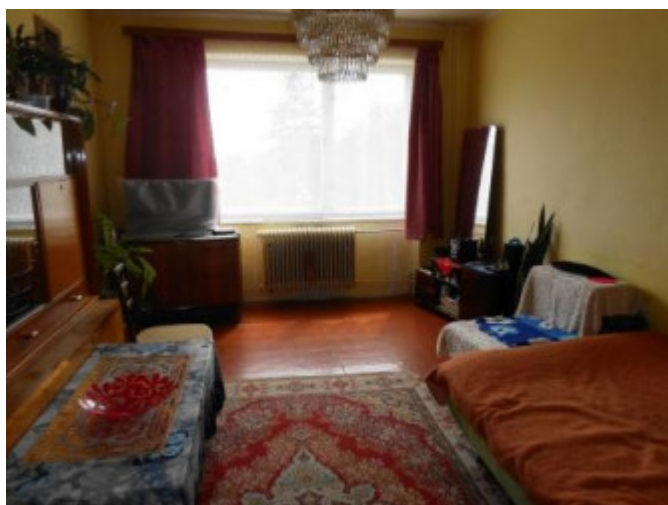

V blízkosti 1 km sa nachádza vodná nádrž s možnosťou rekreácie, rybolovu a vodných športov.
Volajte: 0948097419

REALITNÝ MAKLÉR

Maklér:
Telefón:
E-mail:

Šupicová Magdaléna
+421 948097419
supicova.magda@gmail.com